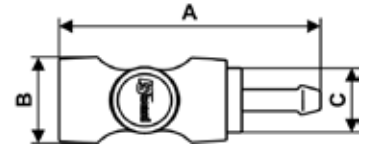

## PREVOS1 SAFETY QUICK COUPLINGS - ASI 06

Hose tail coupler

Profile : ARO 210

|   |  |                           |  |
|---|--|---------------------------|--|
| <b>Min / Max operating pressure</b><br>2 / 12 bar | <b>Flow rate at 6 bar</b><br>800 l/min | <b>ID passage</b><br>6 mm | <b>Min. / Max temperature</b><br>-15 / 70 °C<br>-15 / 75 °C<br>-15 / 70 °C |
|---|--|---------------------------|--|

| Part number | For hose ID | Dim. A (mm) | Dim. B (mm) | Dim. C (mm) |
|-------------|-------------|-------------|-------------|-------------|
| ASI 061806  | 6 mm        | 83          | 30          | 19.4        |
| ASI 061808  | 8 mm        | 83          | 30          | 19.4        |
| ASI 061809  | 9 mm        | 83          | 30          | 19.4        |
| ASI 061810  | 10 mm       | 83          | 30          | 19.4        |
| ASI 061813  | 13 mm       | 88          | 30          | 19.4        |